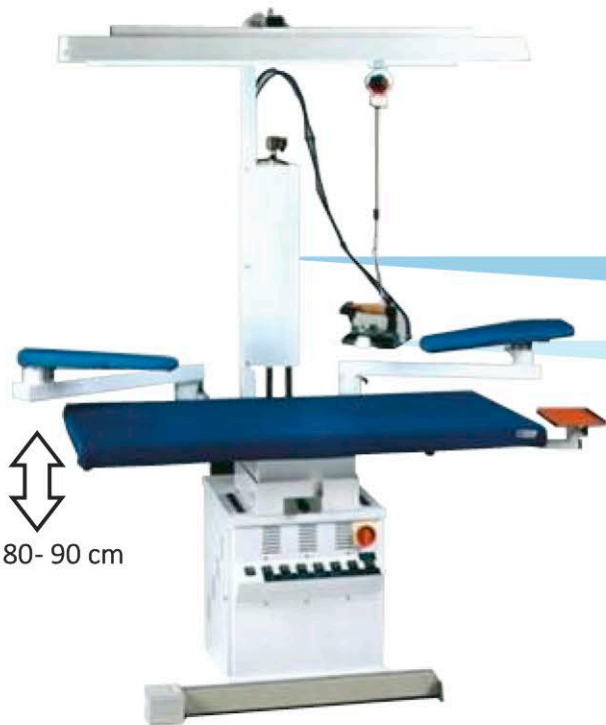

**monza F3**

80- 90 cm

**monza F3 ar**

I tavoli da stiro rettangolari F3 Fumagalli sono disegnati per rispondere alle esigenze di stiratura rapida, comoda e accurata.

- dotati di piano normale o maxi, possono essere forniti con o senza caldaia.
- disponibili con vaporizzazione al piano (tavolo inox)
- Controllo elettronico (Monza F3 e Monza Tende) con:
  - potenza di aspirazione e soffiaggio regolabile su 6 livelli.
  - diagnostica allarmi e manutenzioni semplice ed intuitiva su ampio display.
- risparmio energetico grazie alla funzione stand-by.

Accessori applicabili a richiesta: braccio stiro, separatore di condense con ferro, reggifilo a bilancere con e senza luce, kit applicazione 2° ferro, piano stiro inclinato, kit spazzola a vapore e kit pistola vapore/ aria-vapore.

Las tablas de planchar rectangular F3 Fumagalli están diseñados para satisfacer las diversas necesidades de un planchado rápido, preciso y cómodo.

- equipados con mesa normal o maxi, pueden ser con o sin caldera.
  - disponibles con vaporización al plano (mesa en acero inoxidable)
- Control electrónico (Monza F3 y Monza Tende) con:
- potencia de aspiración y soplado ajustable en 6 niveles.
  - diagnóstica alarmas y manutenciones sencilla y intuitiva en pantalla grande.
  - ahorro energético gracias a la función stand-by.
- Accesorios disponibles a pedido: brazo plancha aspirante, separador de condensas con plancha, soporte de cable a balancín con y sin luz, kit aplicación 2ª plancha, tabla de planchar inclinada, kit pistola vapor/aire-vapor, kit cepillo vapor.